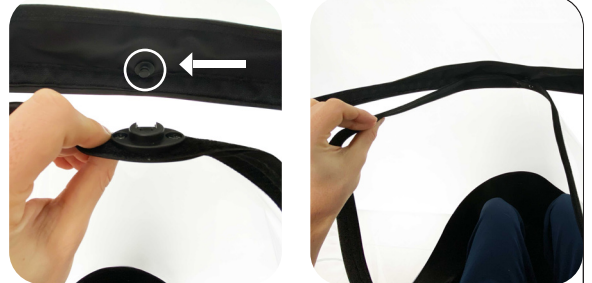

VELTOP COSY 2 & COSY PLUS 2

GEBRAUCHS-UND MONTAGE ANWEISUNG BEFESTIGUNG AM HORIZONTALEN ROHR

NOTICE DE MONTAGE FIXATION SUR TUBE HORIZONTAL

INSTRUCTIONS OF INSTALLING FIXATION ON THE HORIZONTAL TUBE

1

Montagewahl mit 1 oder 2 Paar
Montage possible avec 1 ou 2 paires
Possible Mounting with 1 or 2 pairs

Ref. ADATHCOSY

2

Rohr Positionierung so nah wie möglich vom Sitz
Positionner le tube le plus proche possible du siège
Tube position as close as possible from the seat

Ref. TUBCOSY2

3

Ref. CAPCOSY2

Ref. PAV-COSY2
 Weiches PVC Frontschutz
 Partie avant PVC souple
 Soft PVC front protection

Polycarbonate Frontschutz
 Partie avant en polycarbonate
 Polycarbonate front protection

Ref. PAV-PC-COSY2

Höheneinstellung des verdeckts

Réglage hauteur protection

Canopy height adjustment

1X 12cm (4,7)

12 X 24 cm (4,7 to 9,4in)

Ref. PJ-COSY2

Beinschutz höhenverstellbar
 Protection jambes ajustable en hauteur
 Leg protection height adjustment

Befestigen Sie den Beinschutz mit dem Klettband
 Fixer la protection jambes avec l'aide du VELCRO
 Fix the leg protection thanks to the VELCRO