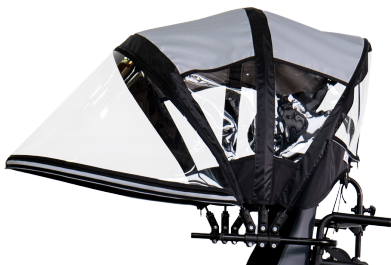

VELTOP COSY 2 & COSY PLUS 2

GEBRAUCHS-UND MONTAGE ANWEISUNG BEFESTIGUNG AM HORIZONTALEN ROHR

NOTICE DE MONTAGE FIXATION SUR TUBE HORIZONTAL

INSTRUCTIONS OF INSTALLING FIXATION ON THE HORIZONTAL TUBE

1

Montagewahl mit 1 oder 2 Paar
Montage possible avec 1 ou 2 paires
Possible Mounting with 1 or 2 pairs

Polycarbonate Frontschutz
 Partie avant en polycarbonate
 Polycarbonate front protection

Ref. PAV-PC-COSY2

Höheneinstellung des verdeckts

Réglage hauteur protection

Canopy height adjustment

1X 12cm (4,7)

12 X 24 cm (4,7 to 9,4in)

Ref. PJ-COSY2

Beinschutz höhenverstellbar
 Protection jambes ajustable en hauteur
 Leg protection height adjustment

Befestigen Sie den Beinschutz mit dem Klettband
 Fixer la protection jambes avec l'aide du VELCRO
 Fix the leg protection thanks to the VELCRO