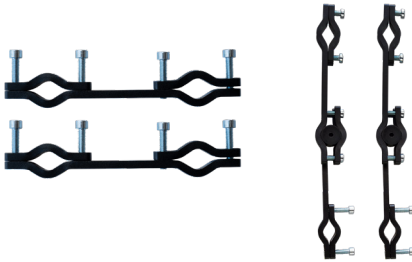

VELTOP COSY 2 & COSY PLUS 2

GEBRAUCHS-UND MONTAGE ANWEISUNG BEFESTIGUNG AM HORIZONTALEN ROHR

NOTICE DE MONTAGE FIXATION SUR TUBE HORIZONTAL

INSTRUCTIONS OF INSTALLING FIXATION ON THE HORIZONTAL TUBE

1

Montagewahl mit 1 oder 2 Paar
Montage possible avec 1 ou 2 paires
Possible Mounting with 1 or 2 pairs

Ref. ADATHCOSY

2

Rohr Positionierung so nah wie möglich vom Sitz
Positionner le tube le plus proche possible du siège
Tube position as close as possible from the seat

Ref. TUBCOSY2

3

Ref. CAPCOSY2

Ref. PAV-COSY2
 Weiches PVC Frontschutz
 Partie avant PVC souple
 Soft PVC front protection

Polycarbonate Frontschutz
 Partie avant en polycarbonate
 Polycarbonate front protection

Ref. PAV-PC-COSY2

Höheneinstellung des verdeckts

Réglage hauteur protection

Canopy height adjustment

1X 12cm (4,7)

12 X 24 cm (4,7 to 9,4in)

Ref. PJ-COSY2

Beinschutz höhenverstellbar
 Protection jambes ajustable en hauteur
 Leg protection height adjustment

Befestigen Sie den Beinschutz mit dem Klettband
 Fixer la protection jambes avec l'aide du VELCRO
 Fix the leg protection thanks to the VELCRO